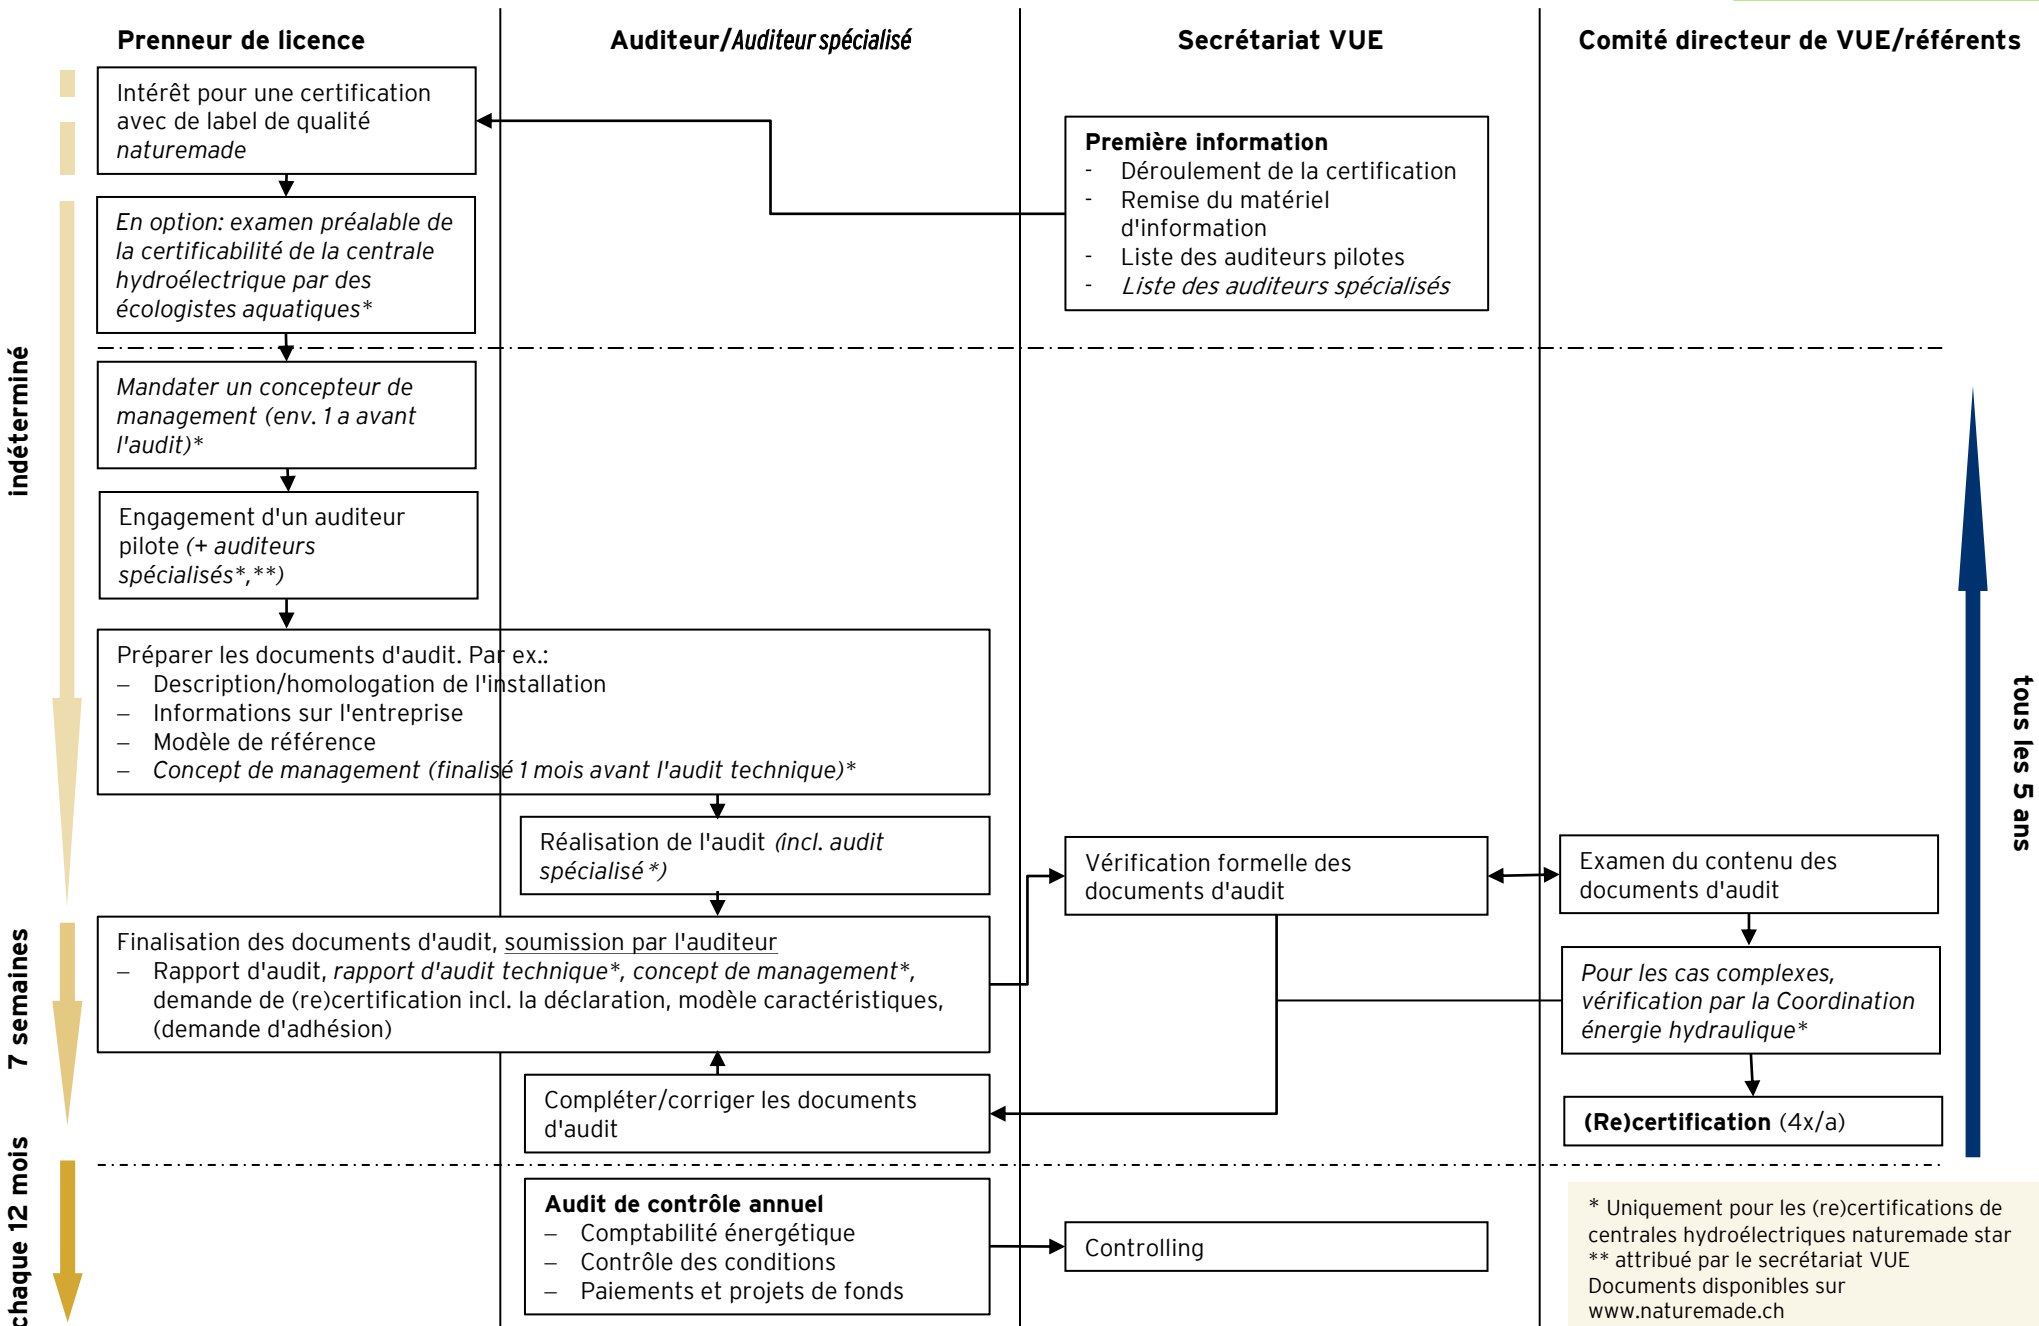

Schéma de procédure pour la certification

* Uniquement pour les (re)certifications de centrales hydroélectriques naturemade star
 ** attribué par le secrétariat VUE
 Documents disponibles sur www.naturemade.ch